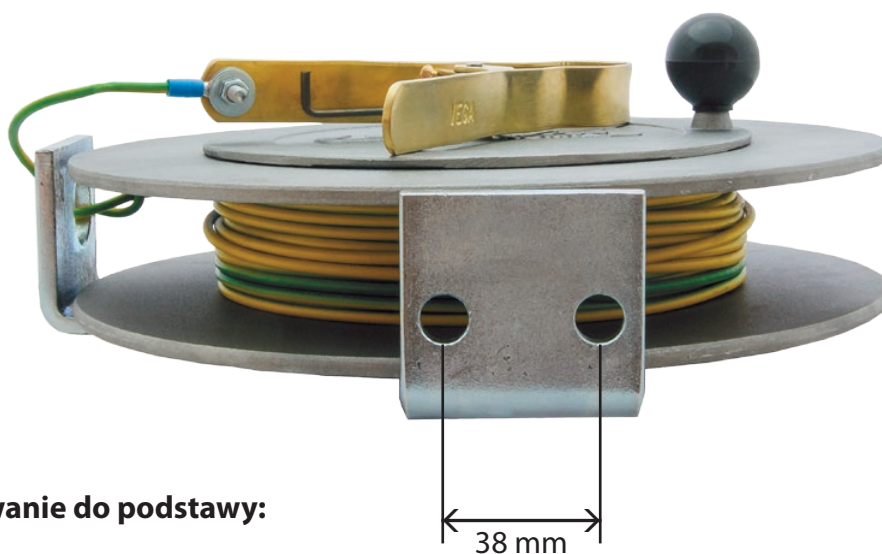

ZWIJADŁO PRZEWODU UZIEMIAJĄCEGO - MECHANICZNE

Szerokość:
260 mm

Długość kabla:
15 mb
Szczypce uziemiające:
PN-S 48011:1998

Mocowanie do podstawy:
38 mm

VEGA Firma Prywatna
ul. Dywizji Wojska Polskiego 110, 84-230 Rumia
Tel./Fax: 58 671-21-84, 58 671-98-38, Tel.: 601 21-93-71
<http://www.vega-rumia.pl> e-mail: info@vega-rumia.pl