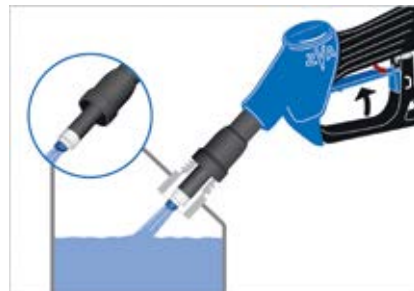

## Pistolet do AdBlue ZVA HV - do samochodów ciężarowych

**ELAFIX 40**  
antysyfonowy

Wydajność do 40 l/min.  
Ciśnienie robocze 0,5-3,5 bar.  
Zakończony złączem obrotowym  
ze stali nierdzewnej gwint zewn. 1" BSP.

Aby uniknąć zagrożenia błędnego użycia,  
w wylwce pistoletu znajduje się magnes.  
Nalewak zadziała tylko razem z reduk-  
torem ELAFIX 40, który należy zamontować  
na wlocie zbiornika. W przypadku tanko-  
wania do kanistrów lub innych zbiorników  
wystarczy nałożyć reduktor na wylwkę.

## Kompletne zwijadło do Adblue wraz z węzłem SL 16 L=7,0 mb oraz pistoletem ZVA Adblue HV 4.0 Elaflex

- Mechanizm sprężynowy.
- Rama wykonana ze stali węglowej pokrytej farbą poliestrową (proszkowo)
- Wszystkie elementy stykające się z produktem wykonane ze stali nierdzewnej
- Wejście: gwint 1" BSP męski
- Wyjście gwint 1" BSP żeński