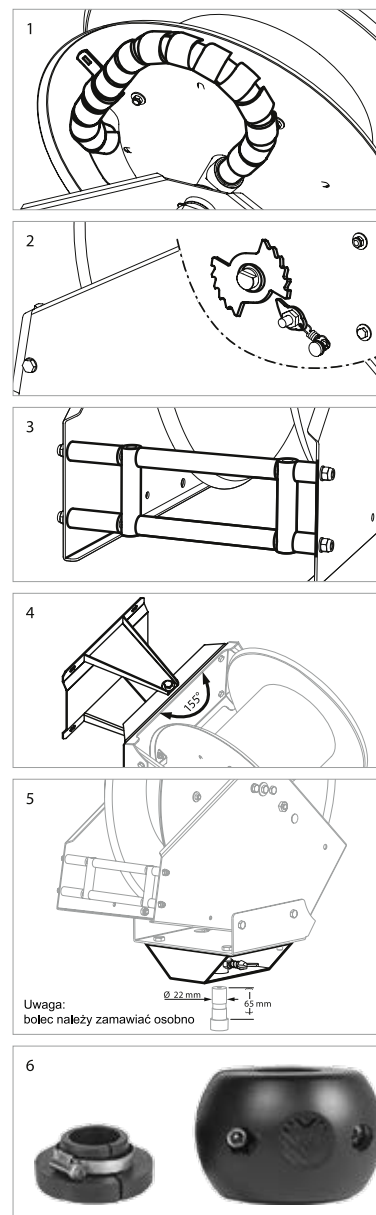

Kompletne zwijadło do Adblue

VEGA Firma Prywatna

ul. Żołnierzy I Dywizji Wojska Polskiego 110, 84-230 Rumia
tel./fax: 58 671 21 84, 58 671 98 38, tel. kom.: 601 219 371, tel. kom.: 794 153 723
e-mail: info@vega-rumia.pl • www.vega-rumia.pl • sklep: www.vega-rumia.com.pl

VEGA Firma Prywatna

ul. Żołnierzy I Dywizji Wojska Polskiego 110, 84-230 Rumia
tel./fax: 58 671 21 84, 58 671 98 38, tel. kom.: 601 219 371, tel. kom.: 794 153 723
e-mail: info@vega-rumia.pl • www.vega-rumia.pl • sklep: www.vega-rumia.com.pl