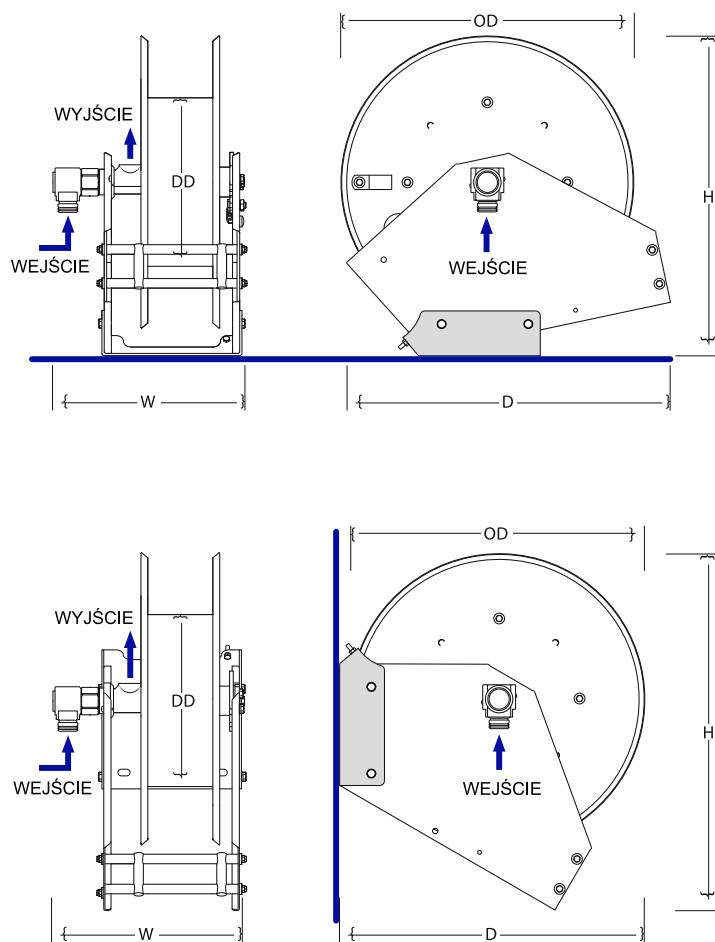

## Kompletne zwijadło do Adblue wraz z węzłem SL 16 L=7,0 mb oraz pistoletem ZVA Adblue HV 4.0 Elaflex

- Mechanizm sprężynowy.
- Rama wykonana ze stali węglowej pokrytej farbą poliestrową (proszkowo)
- Wszystkie elementy stykające się z produktem wykonane ze stali nierdzewnej
- Wejście: gwint 1" BSP męski
- Wyjście gwint 1" BSP żeński

# Kompletne zwijadło do Adblue

zalecany wąż	złącza	średnica bębna	średnica tarczy	wymiary w pozycji A	wymiary w pozycji B	waga	standardowy numer części	
max. długość	max. DN	IN / OUT	DD Ø (mm)	OD Ø (mm)	W x D x H (mm)	kg	Typ	
8 m	DN 25	gwint 1" BSP męski gwint 1" BSP żeński	283	490	320 x 550 x 535	320 x 515 x 600	19	HR CL T